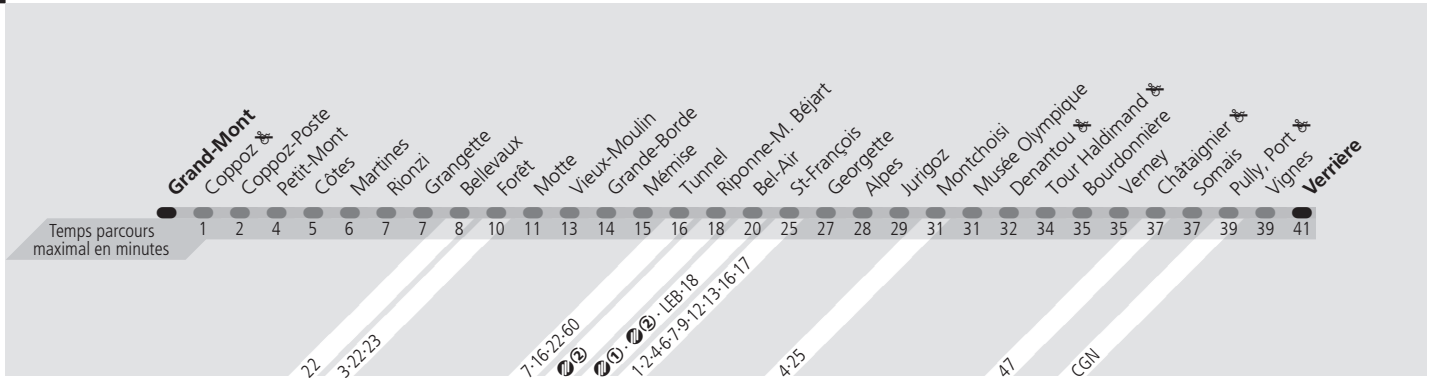

Arrêt non-accessible aux personnes à mobilité réduite

① Métro m1   ② Métro m2

Dimanche & Fêtes

Grand-Mont Direction > Verrière

Grand-Mont			05 40	05 55	06 10	06 25	06 40	06 55	07 10	07 25	07 39	07 54	08 09	08 23	08 38	08 53	09 08	09 23	09 38	09 53	10 08	10 23
Petit-Mont			05 42	05 57	06 12	06 27	06 42	06 57	07 12	07 27	07 41	07 56	08 11	08 25	08 40	08 55	09 10	09 25	09 40	09 55	10 10	10 25
Bellevaux			05 46	06 01	06 16	06 31	06 46	07 01	07 16	07 31	07 45	08 00	08 15	08 29	08 44	08 59	09 14	09 29	09 44	09 59	10 14	10 29
Motte			05 48	06 03	06 18	06 33	06 48	07 03	07 18	07 33	07 47	08 02	08 17	08 31	08 46	09 01	09 16	09 31	09 46	10 01	10 16	10 31
Vieux-Moulin	05 23	05 38	05 49	06 04	06 19	06 34	06 49	07 04	07 19	07 34	07 48	08 03	08 18	08 32	08 47	09 02	09 17	09 32	09 47	10 02	10 17	10 32
Tunnel	05 25	05 40	05 51	06 06	06 21	06 36	06 51	07 06	07 21	07 36	07 50	08 05	08 20	08 35	08 50	09 05	09 20	09 35	09 50	10 05	10 20	10 35
Bel-Air	05 28	05 43	05 54	06 09	06 24	06 39	06 54	07 09	07 24	07 39	07 54	08 09	08 24	08 39	08 54	09 09	09 24	09 39	09 54	10 09	10 24	10 39
St-François	05 31	05 46	05 57	06 12	06 27	06 42	06 57	07 12	07 27	07 42	07 57	08 12	08 27	08 42	08 57	09 12	09 27	09 42	09 57	10 12	10 27	10 42
Georgette	05 32	05 47	05 58	06 13	06 28	06 43	06 58	07 13	07 28	07 43	07 58	08 13	08 28	08 43	08 58	09 13	09 28	09 43	09 58	10 13	10 28	10 43
Montchoisi	05 34	05 49	06 00	06 15	06 30	06 45	07 00	07 15	07 30	07 45	08 00	08 15	08 30	08 45	09 00	09 15	09 30	09 45	10 00	10 15	10 30	10 45
Pully, Port	05 39	05 54	06 05	06 20	06 35	06 50	07 05	07 20	07 35	07 50	08 05	08 20	08 35	08 50	09 05	09 20	09 35	09 50	10 06	10 21	10 36	10 51
Paudex, Verrière	05 41	05 56	06 07	06 22	06 37	06 52	07 07	07 22	07 38	07 53	08 08	08 23	08 38	08 53	09 08	09 23	09 38	09 53	10 09	10 24	10 39	10 54

Grand-Mont	10 38	10 53	11 08	11 23	11 38	11 53	12 08	12 23	12 38	12 53	13 08	13 23	13 38	13 51	14 03	14 15	14 27	14 39	14 51	15 03	15 15	15 27
Petit-Mont	10 40	10 55	11 10	11 25	11 40	11 55	12 10	12 25	12 40	12 55	13 10	13 25	13 40	13 53	14 05	14 17	14 29	14 41	14 53	15 05	15 17	15 29
Bellevaux	10 44	10 59	11 14	11 29	11 44	11 59	12 14	12 29	12 44	12 59	13 14	13 29	13 44	13 57	14 09	14 21	14 33	14 45	14 57	15 09	15 21	15 33
Motte	10 46	11 01	11 16	11 31	11 46	12 01	12 16	12 31	12 46	13 01	13 16	13 31	13 46	13 59	14 11	14 23	14 35	14 47	14 59	15 11	15 23	15 35
Vieux-Moulin	10 47	11 02	11 17	11 32	11 47	12 02	12 17	12 32	12 47	13 02	13 17	13 32	13 47	14 00	14 12	14 24	14 36	14 48	15 00	15 12	15 24	15 36
Tunnel	10 50	11 05	11 20	11 35	11 50	12 05	12 20	12 35	12 50	13 05	13 20	13 35	13 50	14 03	14 15	14 27	14 39	14 51	15 03	15 15	15 27	15 39
Bel-Air	10 54	11 09	11 24	11 39	11 54	12 09	12 24	12 39	12 54	13 09	13 24	13 39	13 54	14 07	14 19	14 31	14 43	14 55	15 07	15 19	15 31	15 43
St-François	10 57	11 12	11 27	11 42	11 57	12 12	12 27	12 42	12 57	13 12	13 27	13 42	13 57	14 10	14 22	14 34	14 46	14 58	15 10	15 22	15 34	15 46
Georgette	10 58	11 13	11 28	11 43	11 58	12 13	12 28	12 43	12 58	13 13	13 28	13 43	13 58	14 11	14 23	14 35	14 47	14 59	15 11	15 23	15 35	15 47
Montchoisi	11 00	11 15	11 30	11 45	12 00	12 15	12 30	12 45	13 00	13 15	13 30	13 45	14 00	14 13	14 25	14 37	14 49	15 01	15 13	15 25	15 37	15 49
Pully, Port	11 06	11 21	11 36	11 51	12 06	12 21	12 36	12 51	13 06	13 21	13 36	13 51	14 07	14 20	14 32	14 44	14 56	15 08	15 20	15 32	15 44	15 56
Paudex, Verrière	11 09	11 24	11 39	11 54	12 09	12 24	12 39	12 54	13 09	13 24	13 39	13 54	14 10	14 23	14 35	14 47	14 59	15 11	15 23	15 35	15 47	15 59