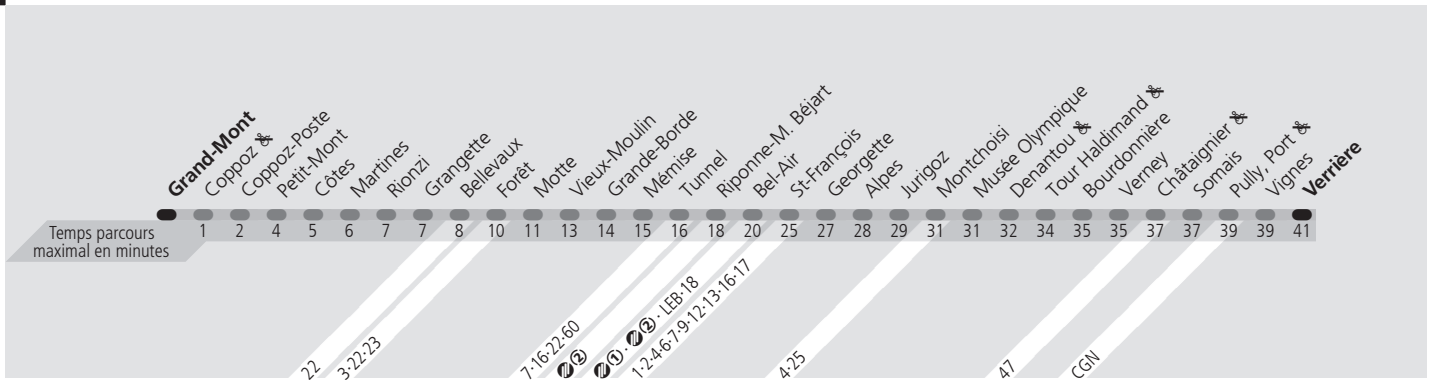

⊗ Arrêt non-accessible aux personnes à mobilité réduite

⊗ ① Métro m1   ⊗ ② Métro m2

Samedi

Grand-Mont Direction > Verrière

Grand-Mont			05 39	05 54	06 09	06 24	06 39	06 53	07 07	07 21	07 36	07 49	08 04	▲	19 46	19 56	20 06	20 16	20 26	20 36	20 46	20 57
Petit-Mont			05 41	05 56	06 11	06 26	06 41	06 55	07 09	07 23	07 38	07 51	08 06	▲	19 49	19 59	20 08	20 18	20 28	20 38	20 48	20 59
Bellevaux			05 45	06 00	06 15	06 30	06 45	06 59	07 13	07 27	07 42	07 55	08 10	▲	19 53	20 03	20 12	20 22	20 32	20 42	20 52	21 03
Motte			05 47	06 02	06 17	06 32	06 47	07 01	07 16	07 30	07 45	07 58	08 13	▲	19 55	20 05	20 14	20 24	20 34	20 44	20 54	21 05
Vieux-Moulin	05 21	05 36	05 49	06 04	06 19	06 34	06 49	07 03	07 18	07 32	07 47	08 00	08 15	▲	19 57	20 07	20 16	20 26	20 36	20 46	20 56	21 07
Tunnel	05 23	05 38	05 51	06 06	06 21	06 36	06 51	07 05	07 20	07 34	07 49	08 02	08 18	▲	20 00	20 10	20 19	20 29	20 38	20 48	20 58	21 09
Bel-Air	05 26	05 41	05 54	06 09	06 24	06 39	06 54	07 09	07 24	07 38	07 53	08 06	08 22	▲	20 04	20 14	20 23	20 33	20 42	20 52	21 02	21 13
St-François	05 29	05 44	05 57	06 12	06 27	06 42	06 57	07 12	07 27	07 41	07 56	08 10	08 26	▲	20 07	20 17	20 26	20 36	20 45	20 55	21 05	21 16
Georgette	05 31	05 46	05 59	06 14	06 29	06 44	06 59	07 14	07 29	07 43	07 58	08 12	08 28	▲	20 09	20 19	20 28	20 38	20 47	20 57	21 06	21 17
Montchoisi	05 34	05 49	06 02	06 17	06 32	06 47	07 02	07 17	07 32	07 46	08 01	08 15	08 31	▲	20 13	20 23	20 32	20 42	20 51	21 01	21 09	21 20
Pully, Port	05 38	05 53	06 06	06 21	06 36	06 51	07 06	07 21	07 36	07 50	08 06	08 20	08 36	▲	20 18	20 28	20 37	20 47	20 56	21 06	21 14	21 25
Paudex, Verrière	05 40	05 55	06 08	06 23	06 38	06 53	07 08	07 24	07 39	07 53	08 09	08 23	08 39	▲	20 21	20 31	20 40	20 50	20 59	21 09	21 17	21 28

Grand-Mont	21 08	21 23	21 38	21 53	22 08	22 23	22 38	22 53	23 08	23 23	23 38	23 50	00 00	00 15	00 30
Petit-Mont	21 10	21 25	21 40	21 55	22 10	22 25	22 40	22 55	23 10	23 25	23 40	23 52	00 02	00 17	00 32
Bellevaux	21 13	21 28	21 43	21 58	22 13	22 28	22 43	22 58	23 13	23 28	23 43	23 55	00 05	00 20	00 35
Motte	21 15	21 30	21 45	22 00	22 15	22 30	22 45	23 00	23 15	23 30	23 45	23 57	00 07	00 22	00 37
Vieux-Moulin	21 17	21 32	21 47	22 02	22 17	22 32	22 47	23 01	23 16	23 31	23 46	23 58			
Tunnel	21 19	21 34	21 49	22 04	22 19	22 34	22 49	23 03	23 18	23 33	23 48	00 00			
Bel-Air	21 23	21 38	21 53	22 08	22 23	22 38	22 53	23 07	23 22	23 37	23 52	00 04			
St-François	21 26	21 41	21 56	22 11	22 26	22 41	22 56	23 10	23 25	23 40	23 55	00 07			
Georgette	21 27	21 42	21 57	22 12	22 27	22 42	22 57	23 11	23 26	23 41	23 56	00 08			
Montchoisi	21 30	21 45	22 00	22 15	22 30	22 45	23 00	23 14	23 29	23 44	23 59	00 11			
Pully, Port	21 35	21 50	22 05	22 20	22 35	22 50	23 05	23 19	23 34	23 49	00 04	00 16			
Paudex, Verrière	21 38	21 53	22 08	22 23	22 38	22 53	23 08	23 22	23 37	23 52	00 07	00 19			

▲ Un passage toutes les 10 minutes environ

Fêtes: Noël, Nouvel An, 2 janvier, Vendredi Saint, Lundi de Pâques, Ascension, Lundi de Pentecôte, 1er Août et Lundi du Jeûne fédéral
Vacances: 24.12.2018 au 04.01.2019, 25.02 au 01.03.2019, 15.04 au 26.04.2019, 31.05.2019, 08.07 au 23.08.2019, 14.10 au 25.10.2019

Les horaires peuvent être modifiés selon les conditions de circulation.