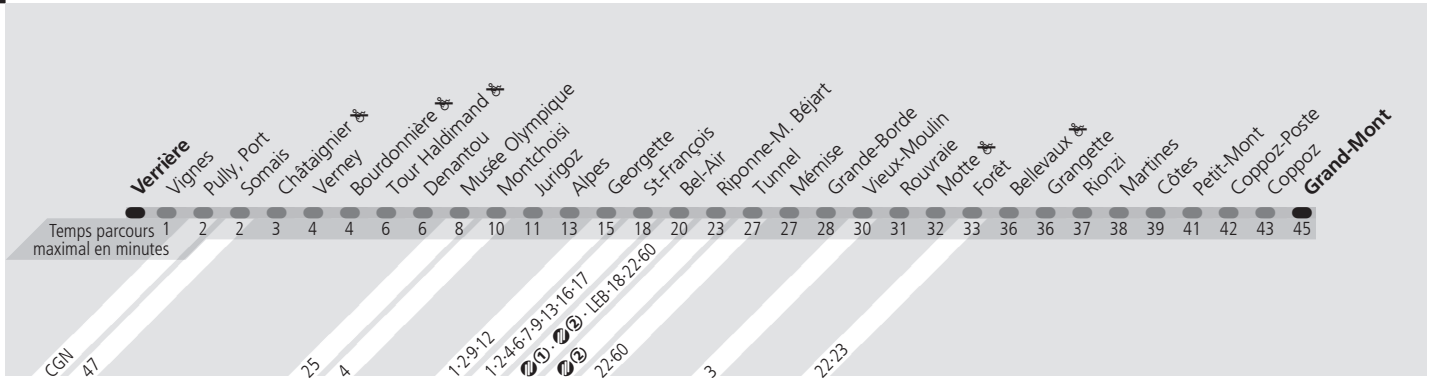

⊗ Arrêt non-accessible aux personnes à mobilité réduite

① Métro m1   ② Métro m2

Vacances Lundi-Vendredi

Verrière Direction > **Grand-Mont**

Paudex, Verrière					05 36	05 46	05 56	06 06	06 17	06 27	06 37	06 47	06 57	07 07	07 16	▲	20 57	21 12	21 27	21 42	21 57	22 12
Pully, Port					05 38	05 48	05 58	06 08	06 19	06 29	06 39	06 49	06 59	07 09	07 18	▲	20 58	21 13	21 28	21 43	21 58	22 13
Montchoisi					05 44	05 54	06 04	06 14	06 25	06 35	06 45	06 55	07 05	07 15	07 25	▲	21 04	21 19	21 34	21 49	22 04	22 19
Georgette					05 47	05 57	06 07	06 17	06 28	06 38	06 48	06 58	07 10	07 20	07 30	▲	21 07	21 22	21 37	21 52	22 07	22 22
St-François					05 49	05 59	06 09	06 19	06 30	06 40	06 51	07 01	07 13	07 23	07 33	▲	21 09	21 24	21 39	21 54	22 09	22 24
Bel-Air					05 50	06 00	06 10	06 21	06 32	06 42	06 53	07 03	07 15	07 25	07 35	▲	21 10	21 25	21 40	21 55	22 10	22 25
Tunnel					05 54	06 04	06 14	06 25	06 36	06 46	06 57	07 07	07 20	07 30	07 40	▲	21 15	21 30	21 45	22 00	22 15	22 30
Vieux-Moulin					05 56	06 06	06 16	06 27	06 38	06 48	07 00	07 10	07 23	07 33	07 43	▲	21 18	21 33	21 48	22 03	22 18	22 33
Bellevaux	05 21	05 31	05 41	05 51	05 59	06 09	06 19	06 30	06 41	06 52	07 04	07 14	07 27	07 37	07 47	▲	21 22	21 37	21 52	22 07	22 22	22 37
Petit-Mont	05 25	05 35	05 45	05 55	06 03	06 13	06 23	06 34	06 45	06 56	07 08	07 18	07 31	07 41	07 51	▲	21 26	21 41	21 56	22 11	22 26	22 41
Grand-Mont	05 28	05 38	05 48	05 58	06 06	06 16	06 26	06 37	06 48	06 59	07 11	07 21	07 34	07 44	07 54	▲	21 30	21 45	22 00	22 14	22 29	22 44

Paudex, Verrière	22 27	22 42	22 57	23 12	23 27	23 42	23 57	00 10	00 22													
Pully, Port	22 28	22 43	22 58	23 13	23 28	23 43	23 58	00 11	00 23													
Montchoisi	22 34	22 49	23 04	23 19	23 34	23 49	00 04	00 17	00 29													
Georgette	22 37	22 52	23 07	23 22	23 37	23 52	00 07	00 20	00 32													
St-François	22 39	22 54	23 09	23 24	23 39	23 54	00 09	00 22	00 34													
Bel-Air	22 40	22 55	23 10	23 25	23 40	23 55	00 10	00 23	00 35													
Tunnel	22 45	23 00	23 15	23 29	23 44	23 59	00 14	00 27	00 39													
Vieux-Moulin	22 47	23 02	23 17	23 31	23 46	00 01	00 16	00 29	00 41													
Bellevaux	22 51	23 06	23 21	23 35	23 50	00 05	00 20															
Petit-Mont	22 55	23 10	23 25	23 39	23 54	00 09	00 24															
Grand-Mont	22 58	23 13	23 28	23 42	23 57	00 12	00 27															

▲ Un passage toutes les 10 minutes environ

Fêtes: Noël, Nouvel An, 2 janvier, Vendredi Saint, Lundi de Pâques, Ascension, Lundi de Pentecôte, 1er Août et Lundi du Jeûne fédéral
Vacances: 24.12.2018 au 04.01.2019, 25.02 au 01.03.2019, 15.04 au 26.04.2019, 31.05.2019, 08.07 au 23.08.2019, 14.10 au 25.10.2019

Les horaires peuvent être modifiés selon les conditions de circulation.