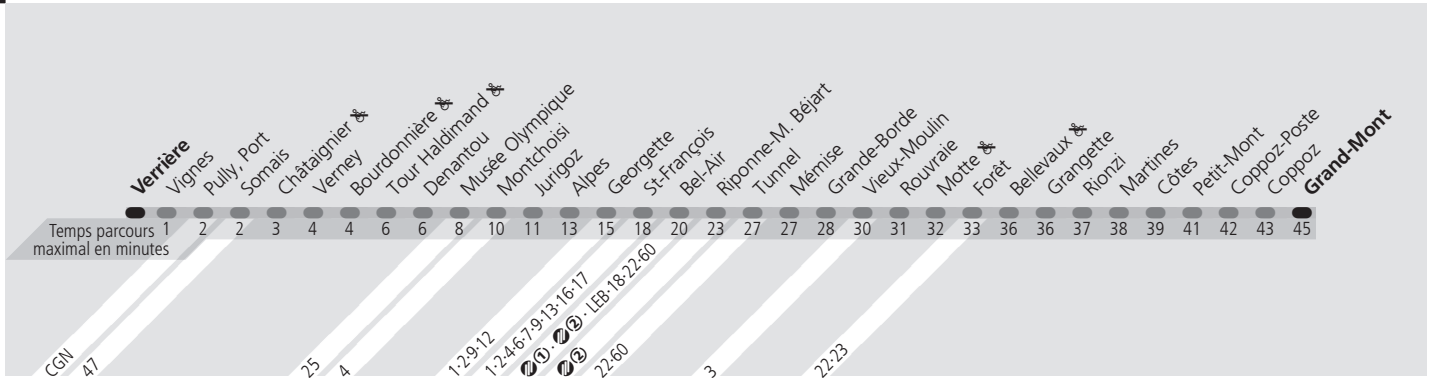

⊗ Arrêt non-accessible aux personnes à mobilité réduite

① Métro m1   ② Métro m2

Samedi

Verrière Direction > **Grand-Mont**

Paudex, Verrière				05 43	05 58	06 13	06 28	06 43	06 58	07 13	07 28	07 43	07 56	08 06	▲	20 57	21 12	21 27	21 42	21 57	22 12	22 27
Pully, Port				05 45	06 00	06 15	06 30	06 45	07 00	07 15	07 30	07 45	07 58	08 08	▲	20 58	21 13	21 28	21 43	21 58	22 13	22 28
Montchoisi				05 50	06 05	06 20	06 35	06 50	07 05	07 20	07 35	07 50	08 03	08 13	▲	21 04	21 19	21 34	21 49	22 04	22 19	22 34
Georgette				05 53	06 08	06 23	06 38	06 53	07 08	07 23	07 38	07 53	08 06	08 16	▲	21 07	21 22	21 37	21 52	22 07	22 22	22 37
St-François				05 55	06 10	06 25	06 40	06 55	07 10	07 25	07 41	07 56	08 09	08 19	▲	21 09	21 24	21 39	21 54	22 09	22 24	22 39
Bel-Air				05 56	06 11	06 26	06 41	06 56	07 11	07 27	07 43	07 58	08 11	08 21	▲	21 10	21 25	21 40	21 55	22 10	22 25	22 40
Tunnel				06 00	06 15	06 30	06 45	07 00	07 15	07 31	07 47	08 03	08 16	08 26	▲	21 15	21 30	21 45	22 00	22 15	22 30	22 45
Vieux-Moulin				06 02	06 17	06 32	06 47	07 02	07 17	07 33	07 49	08 05	08 18	08 28	▲	21 18	21 33	21 48	22 03	22 18	22 33	22 48
Bellevaux	05 30	05 45	06 00	06 05	06 20	06 35	06 50	07 05	07 21	07 37	07 53	08 09	08 22	08 32	▲	21 22	21 37	21 52	22 07	22 22	22 37	22 52
Petit-Mont	05 34	05 49	06 04	06 09	06 24	06 39	06 54	07 09	07 25	07 41	07 57	08 13	08 26	08 36	▲	21 26	21 41	21 56	22 11	22 26	22 41	22 56
Grand-Mont	05 37	05 52	06 07	06 12	06 27	06 42	06 57	07 12	07 28	07 44	08 00	08 16	08 29	08 39	▲	21 29	21 44	21 59	22 14	22 29	22 44	22 59

Paudex, Verrière	22 42	22 57	23 12	23 27	23 42	23 57	00 10	00 22
Pully, Port	22 43	22 58	23 13	23 28	23 43	23 58	00 11	00 23
Montchoisi	22 49	23 04	23 19	23 34	23 49	00 04	00 17	00 29
Georgette	22 52	23 07	23 22	23 37	23 52	00 07	00 20	00 32
St-François	22 54	23 09	23 24	23 39	23 54	00 09	00 22	00 34
Bel-Air	22 55	23 10	23 25	23 40	23 55	00 10	00 23	00 35
Tunnel	23 00	23 15	23 29	23 44	23 59	00 14	00 27	00 39
Vieux-Moulin	23 03	23 18	23 32	23 47	00 02	00 17	00 30	00 42
Bellevaux	23 07	23 22	23 36	23 51	00 06	00 21		
Petit-Mont	23 11	23 26	23 40	23 55	00 10	00 25		
Grand-Mont	23 14	23 29	23 43	23 58	00 13	00 28		

▲ Un passage toutes les 10 minutes environ

Fêtes: Noël, Nouvel An, 2 janvier, Vendredi Saint, Lundi de Pâques, Ascension, Lundi de Pentecôte, 1er Août et Lundi du Jeûne fédéral
Vacances: 24.12.2018 au 04.01.2019, 25.02 au 01.03.2019, 15.04 au 26.04.2019, 31.05.2019, 08.07 au 23.08.2019, 14.10 au 25.10.2019

Les horaires peuvent être modifiés selon les conditions de circulation.